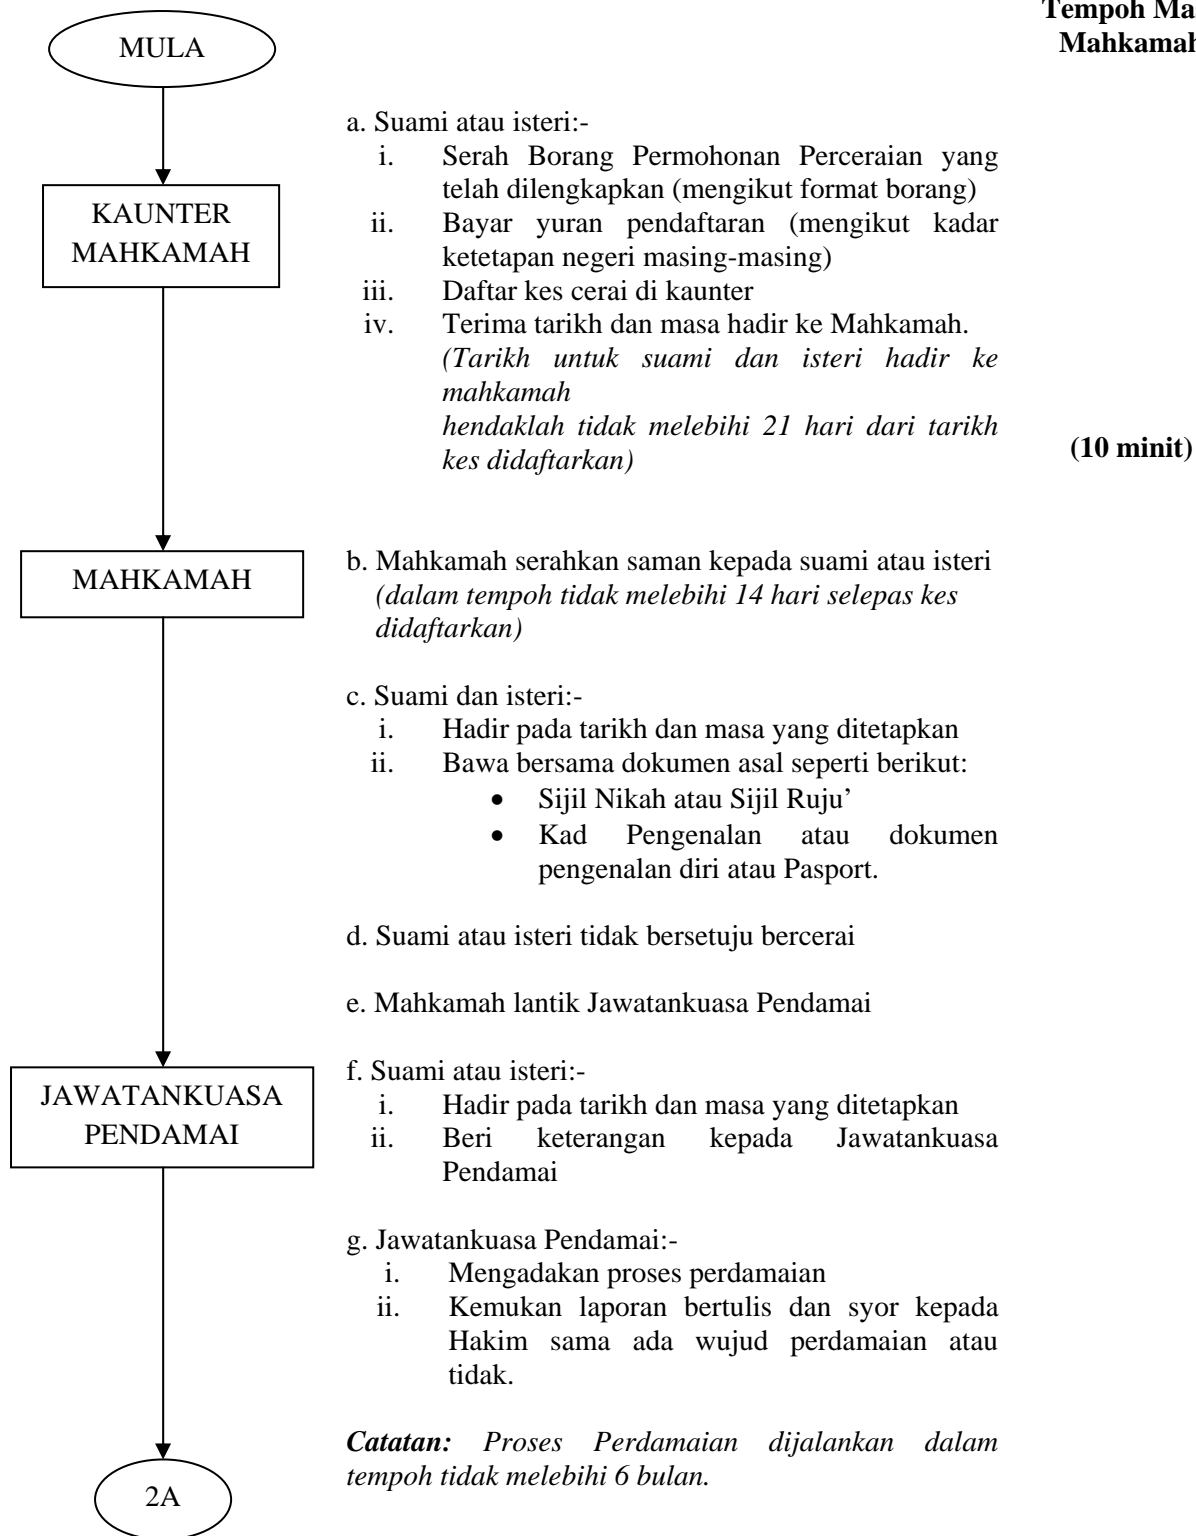

CARTA 11
PROSES KES PERMOHONAN CERAI (TANPA PERSETUJUAN BERSAMA)

Tempoh Masa Mahkamah

(10 Minit)

(15 minit)

(45 minit)