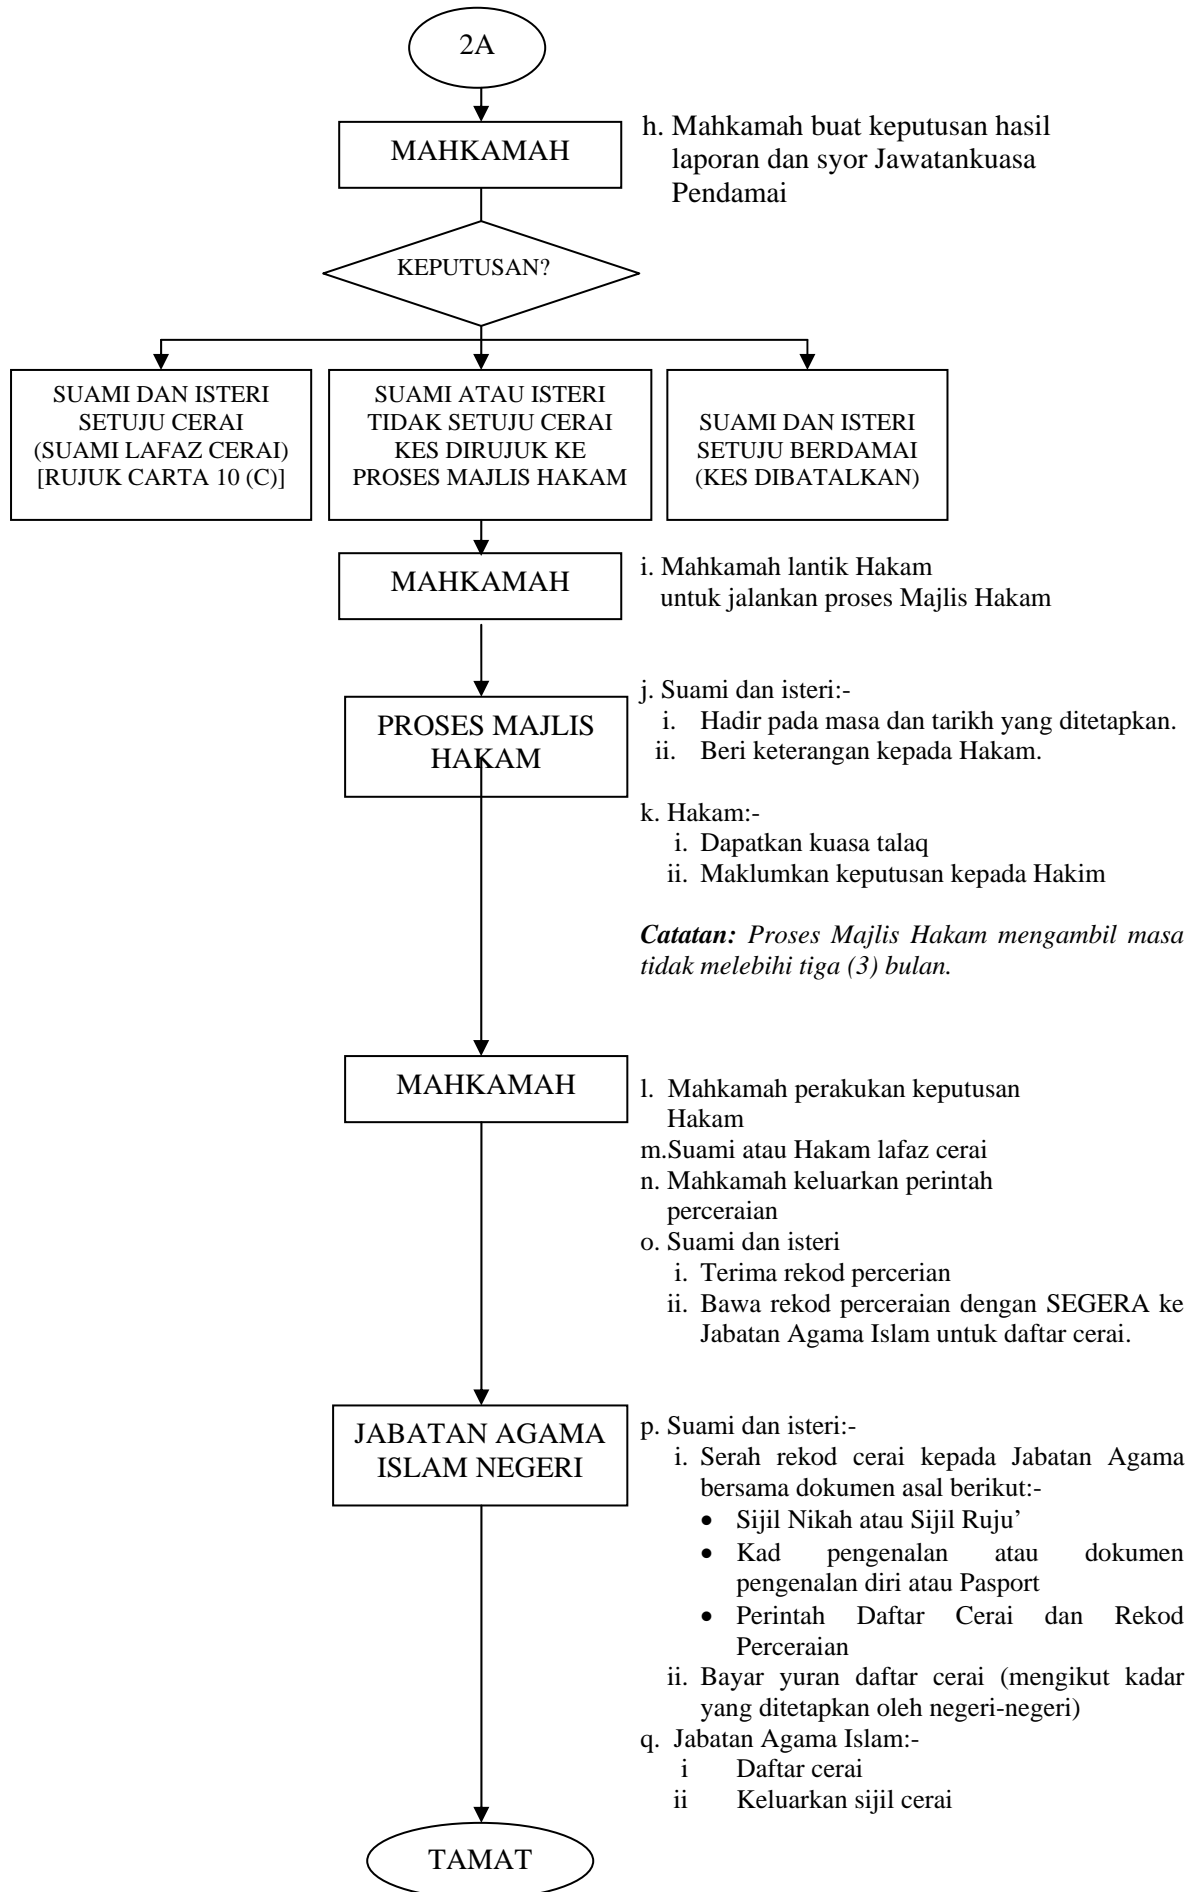

CARTA 11
PROSES KES PERMOHONAN CERAI (TANPA PERSETUJUAN BERSAMA)

Tempoh Masa Mahkamah

(10 Minit)

(15 minit)

(45 minit)